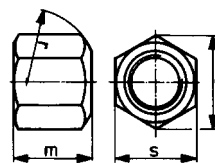

### Dado esagonale alto

Dado esagonale alto, in acciaio automatico da bonifica, altezza 1,5xd, DIN 6330B.

DIN 6330B

Codice	€	M	e (mm)	m (mm)	r (mm)	S (mm)
C608060010	---	8	14,4	12	12	13
C608060030	---	10 <sup>1)</sup>	18,9	15	15	17
C608060050	---	12 <sup>1)</sup>	21,1	18	17	19
C608060060	---	14	23,4	21	20	21

Codice	€	M	e (mm)	m (mm)	r (mm)	S (mm)
C608060080	---	16	26,8	24	22	24
C608060100	---	20	33,5	30	27	30
C608060130	---	24	40	36	32	36

<sup>1)</sup>Vecchia norma DIN.

### Dado esagonale alto

Dado esagonale alto, in acciaio automatico da bonifica, altezza 1,5xd, DIN 6330B.

DIN 6330B

Codice	€	Pz.	M	S (mm)	E (mm)	H (mm)
C602100060	---	10	6	10	11,5	9
C602100080	---	10	8	13	14,8	12
C602100100	---	10	10	17	19,6	15
C602100120	---	10	12	19	21,5	18
C602100140	---	10	14	22	25	21
C602100160	---	10	16	24	27,5	24
C602100180	---	10	18	27	31	27
C602100200	---	10	20	30	34,6	30

Codice	€	M	S (mm)	e (mm)	m (mm)
C609080080	---	16	24	26,8	48
C609080090	---	18	27	30,1	54
C609080100	---	20	30	33,5	60
C609080130	---	24	36	40	72

<sup>1)</sup>Vecchia norma DIN.