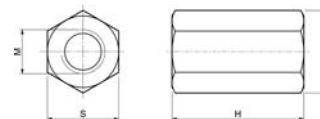

Dado esagonale di prolunga

Dado esagonale di prolunga, in acciaio automatico da bonifica, altezza 3xd.

Codice	€	Pz.	M	S (mm)	E (mm)	H (mm)
C602150060	---	10	6	10	11,5	18
C602150080	---	10	8	13	14,8	24
C602150100	---	10	10	17	19,6	30
C602150120	---	10	12	19	21,5	36
C602150140	---	10	14	22	25	42
C602150160	---	10	16	24	27,5	48
C602150180	---	1	18	27	31	54
C602150200	---	1	20	30	34,6	60

Codice	€	Pz.	M	S (mm)	E (mm)	H (mm)
C602150220	---	1	22	32	36,9	66
C602150240	---	1	24	36	41,6	72
C602150270	---	1	27	41	47,3	81
C602150300	---	1	30	46	53,1	90
C602150360	---	1	36	55	63,5	108
C602150420	---	1	42	65	75	126
C602150480	---	1	48	75	86,5	144