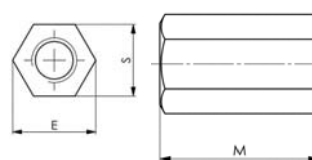

Dado esagonale di prolunga

Dado esagonale di prolunga, in acciaio automatico da bonifica, altezza 3xd.

Codice	€	M	S (mm)	e (mm)	m (mm)
C609080005	---	6	10	11,05	18
C609080010	---	8	13	14,4	24
C609080030	---	10¹⁾	17	18,9	30
C609080050	---	12¹⁾	19	21,1	36
C609080060	---	14	21	23,4	42

Codice	€	M	S (mm)	e (mm)	m (mm)
C609080080	---	16	24	26,8	48
C609080090	---	18	27	30,1	54
C609080100	---	20	30	33,5	60
C609080130	---	24	36	40	72

¹⁾Vecchia norma DIN.